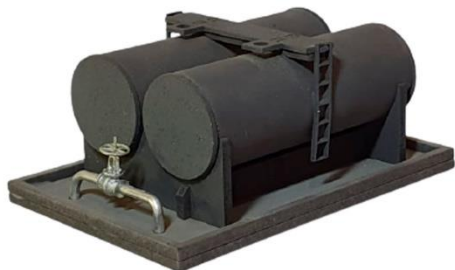

87255

ALOJAMENTO MOD.02

MATERIAL:MDF

DIMENSÕES: 6 x 6,5 x 3 cm(comp/larg/alt)

87256

DEPÓSITO DE COMBUSTÍVEL MOD.01

MATERIAL:MDF

DIMENSÕES: 9,5 x 6,5 x 4 cm(comp/larg/alt)